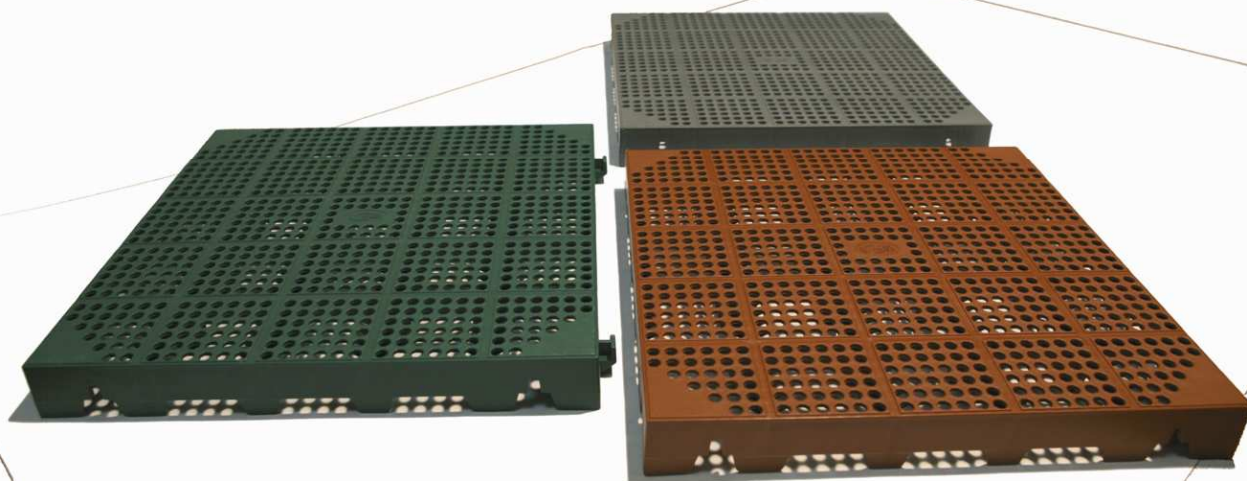

PIAST RELLA

Pavimentazioni colorate in Polipropilene

Piastrella è una piastra aerata e drenante in materiale plastico ideale per realizzare pavimentazioni o piattaforme drenanti. In particolare **Piastrella** può essere applicata per bordo piscine, docce, campeggi, manifestazioni sportive, musicali e fieristiche, terrazze, garden e passerelle. Disponibile nei colori mattone, grigio e verde, si posa facilmente grazie al suo aggancio a baionetta dall'alto.

Scheda prodotto

MATERIALE:	Polipropilene stabile ai raggi UV (PP)
DIMENSIONI:	40,8 x 40,8 cm x H 5 cm (6pz. = 1mq)
COLORE:	mattone - grigio - verde
PESO:	1,4 kg

PONTAROLO[®]
ENGINEERING

Via Clauzetto, 20
33078 San Vito al Tagliamento (PN)
Tel. +39 0434 857010
Fax +39 0434 857014
E-mail: info@pontarolo.com
www.pontarolo.com