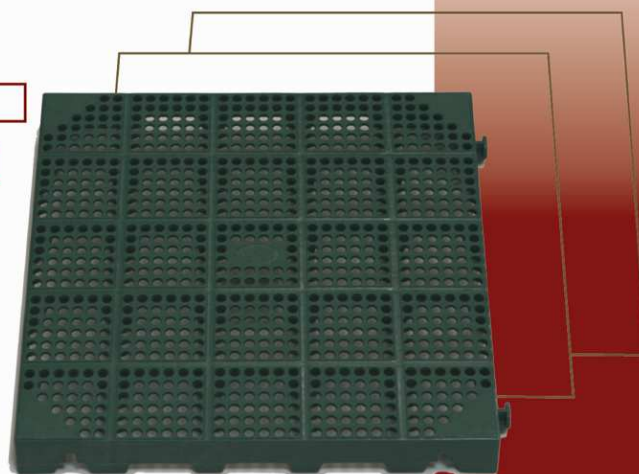

PIAST RELLA

Pavimentazioni colorate in Polipropilene

Piastrella è una piastra aerata e drenante in materiale plastico ideale per realizzare pavimentazioni o piattaforme drenanti. In particolare **Piastrella** può essere applicata per bordo piscine, docce, campeggi, manifestazioni sportive, musicali e fieristiche, terrazze, garden e passerelle. Disponibile nei colori mattone, grigio e verde, si posa facilmente grazie al suo aggancio a baionetta dall'alto.

Scheda prodotto

MATERIALE:	Polipropilene stabile ai raggi UV (PP)
DIMENSIONI:	40,8 x 40,8 cm x H 5 cm (6pz. = 1mq)
COLORE:	mattone - grigio - verde
PESO:	1,4 kg

PONTAROLO[®]
ENGINEERING

Via Clauzetto, 20
33078 San Vito al Tagliamento (PN)
Tel. +39 0434 857010
Fax +39 0434 857014
E-mail: info@pontarolo.com
www.pontarolo.com