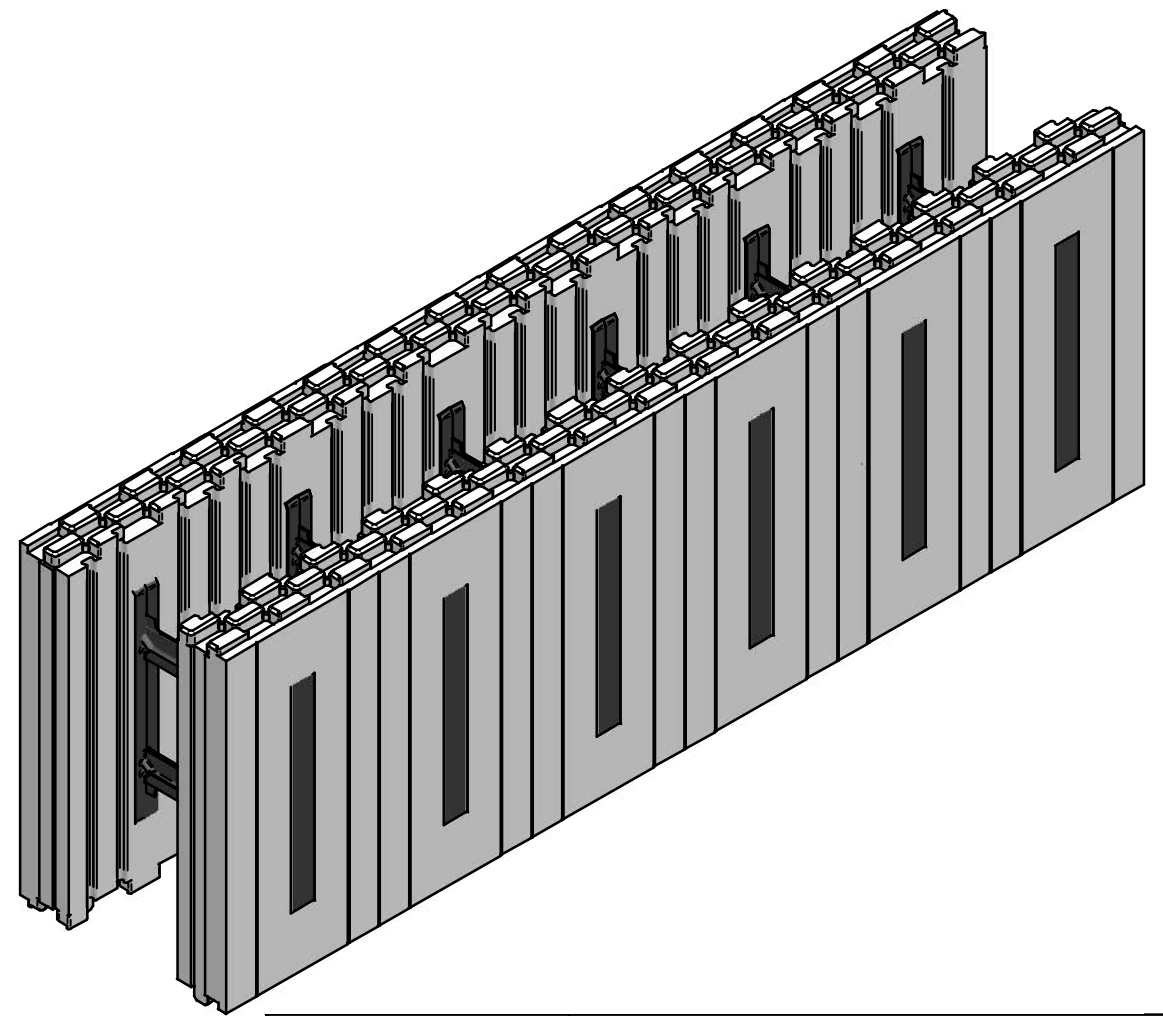

PONTAROLO
ENGINEERING

Via Clauzetto n°20
33078 S. Vito al Tagliamento (PN)
Tel: 0434 857010
Fax: 0434 857014
e-mail: info@pontarolo.com
http://www.pontarolo.com

n°drawing
CB.60.15.060.LIN

title
BLOCCO LINEARE Sp 60

project
PRG00204 - CLIMABLOCK